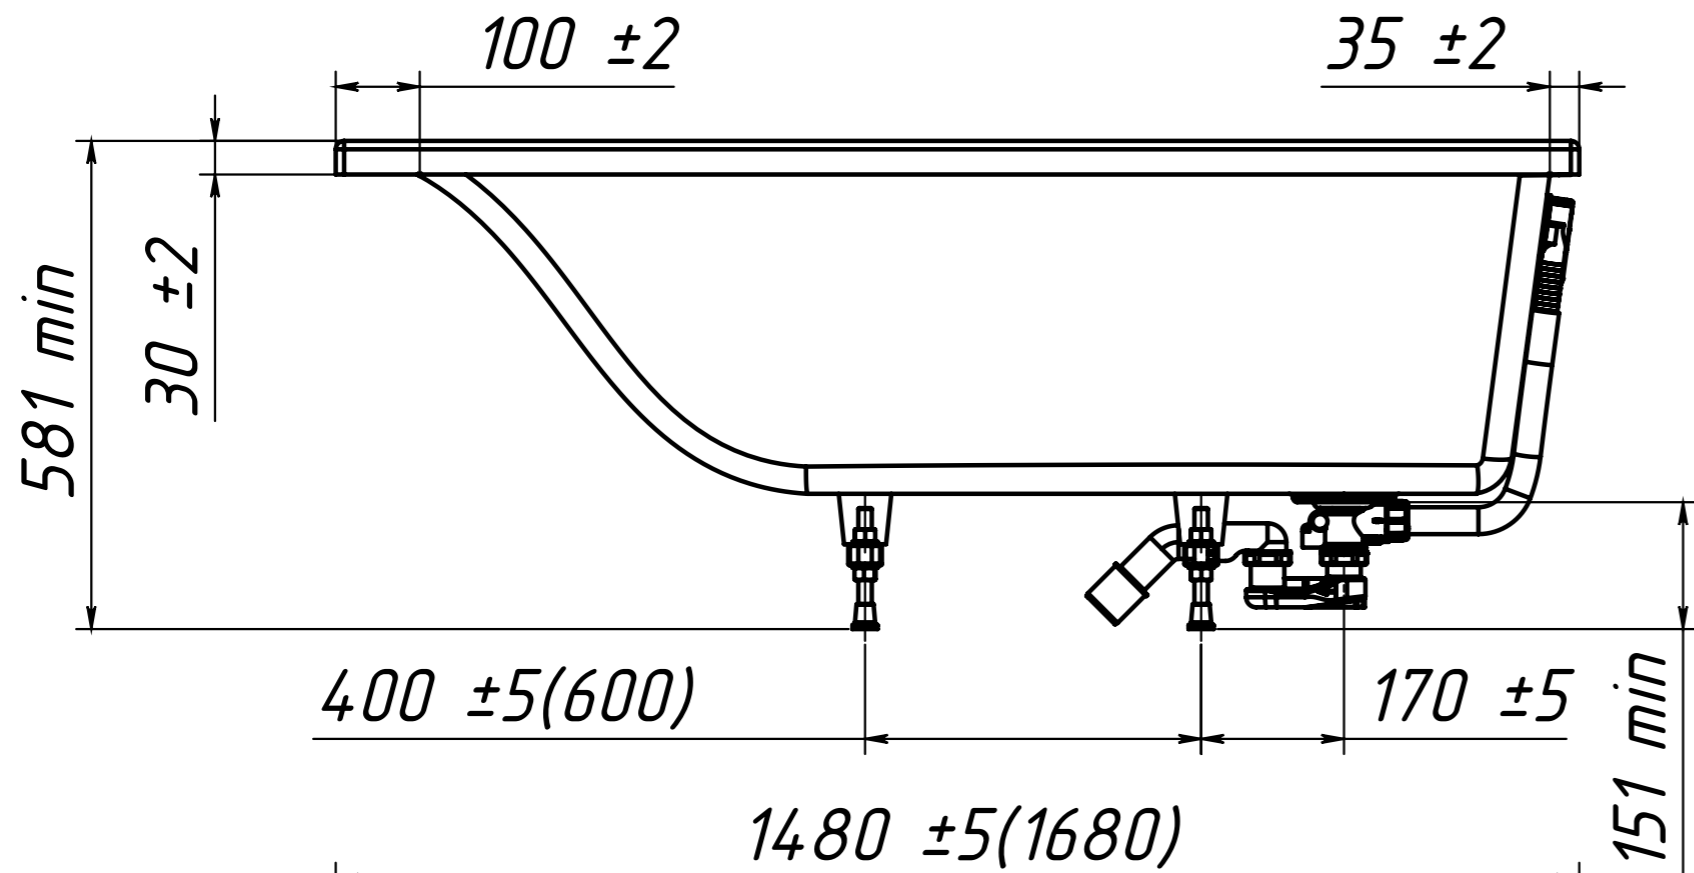

Инв. N подл.	Подп. и дата
Взаим. инв. N	Инв. N дубл.
Подп. и дата	Подп. и дата

Изм	Лист	N докум	Подп.	Дата
-----	------	---------	-------	------

Ванна Импульс ВИ-1500(1700)

ОБЪЁМ - 165 (190) литров
 ВЕС - 77 (79) кг
 МАТЕРИАЛ - COMPOSITE-TITAN

-Рекомендуемый сифон - Анипласт E255
 Сифон АНИ для ванны регулируемый с
 выпуском $1\frac{1}{2}'' \times 40$, с переливом,
 с гибкой трубой 40/50

Инв. N подл.	Подп. и дата
Взаим. инв. N	Инв. N дубл.
Подп. и дата	Подп. и дата