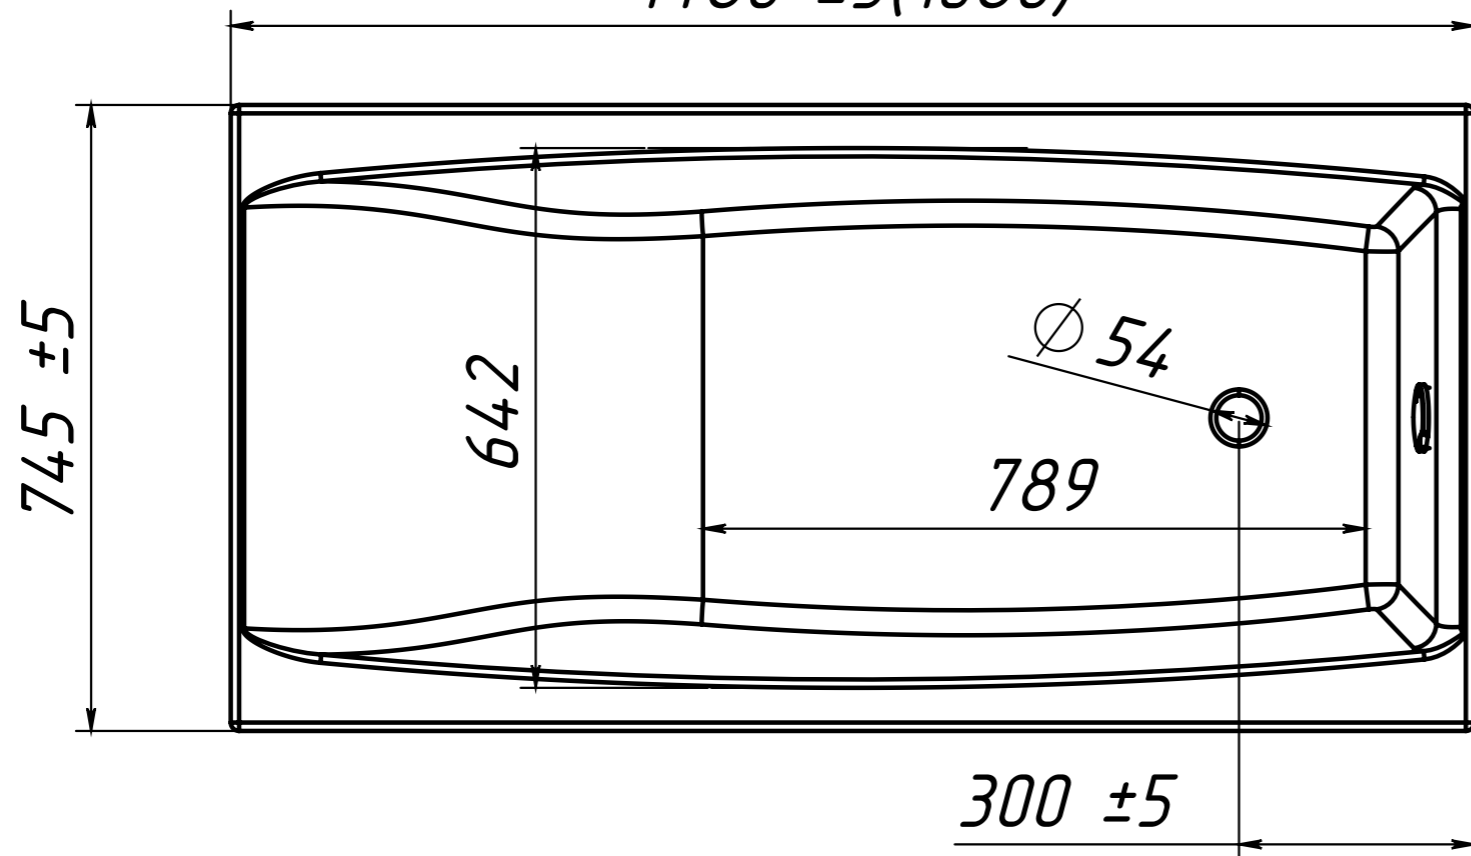

Инв. N подл.	Подп. и дата
Взаим. инв. N	Инв. N дубл.
Подп. и дата	Подп. и дата

Изм	Лист	N докум	Подп.	Дата
-----	------	---------	-------	------

Ванна Импульс ВИ-1500(1700)

ОБЪЁМ - 165 (190) литров
 ВЕС - 77 (79) кг
 МАТЕРИАЛ - COMPOSITE-TITAN

-Рекомендуемый сифон - Анипласт E255
 Сифон АНИ для ванны регулируемый с
 выпуском $1\frac{1}{2}'' \times 40$, с переливом,
 с гибкой трубой 40/50

Инв. N подл.	Подп. и дата
Взаим. инв. N	Инв. N дубл.
Подп. и дата	Подп. и дата