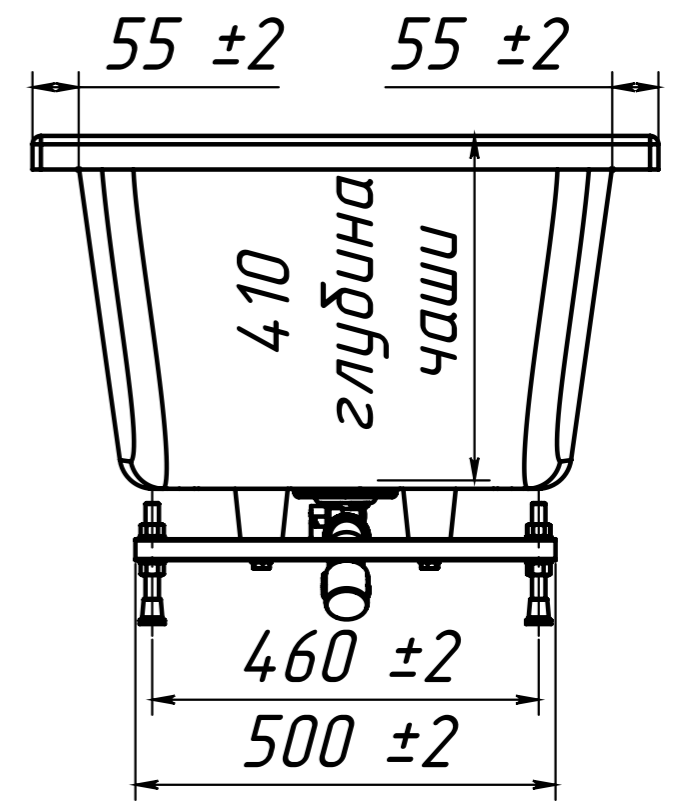

Инв. N подл.	Подп. и дата
Взаим. инв. N	Инв. N дубл.
Подп. и дата	Подп. и дата

Изм	Лист	N докум	Подп.	Дата
-----	------	---------	-------	------

Ванна Импульс ВИ-1500(1700)

ОБЪЁМ - 165 (190) литров
 ВЕС - 77 (79) кг
 МАТЕРИАЛ - COMPOSITE-TITAN

-Рекомендуемый сифон - Анипласт E255
 Сифон АНИ для ванны регулируемый с
 выпуском $1\frac{1}{2}'' \times 40$, с переливом,
 с гибкой трубой 40/50

Инв. N подл.	Подп. и дата
Взаим. инв. N	Инв. N дубл.
Подп. и дата	Подп. и дата