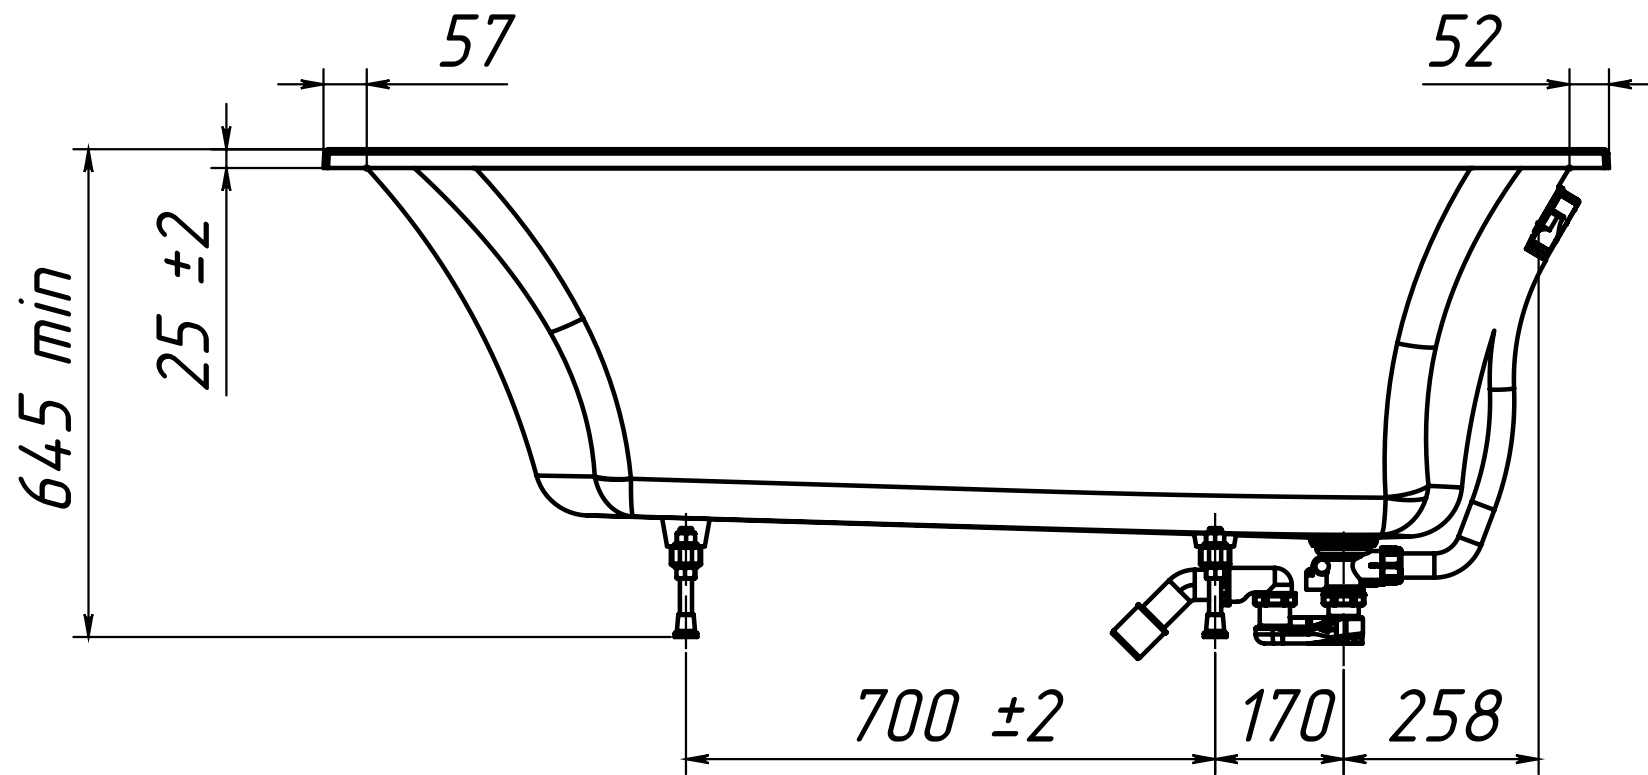

ОБЪЁМ - 270 литров

ВЕС - 87 кг

МАТЕРИАЛ - COMPOSITE-TITAN

-Рекомендуемый сифон - Анипласт E255
Сифон АНИ для ванны регулируемый с
выпуском 1 1/2"*40, с переливом,
с гибкой трубой 40/50

Инв. N подл.	Подп. и дата
Взаим. инв. N	Инв. N дубл.
Подп. и дата	Подп. и дата

Изм	Лист	N докум	Подп.	Дата
-----	------	---------	-------	------

Ванна Виктория ВВИ-1700

Инв. N подл.	Подп. и дата	Взаим. инв. N Инв. N дубл.	Подп. и дата

Изм	Лист	N докум	Подп.	Дата

Рекомендуемый сифон - Анипласт E255
Сифон АНИ для ванны регулируемый с
выпуском 1 1/2" * 40, с переливом,
с гибкой трубой 40/50