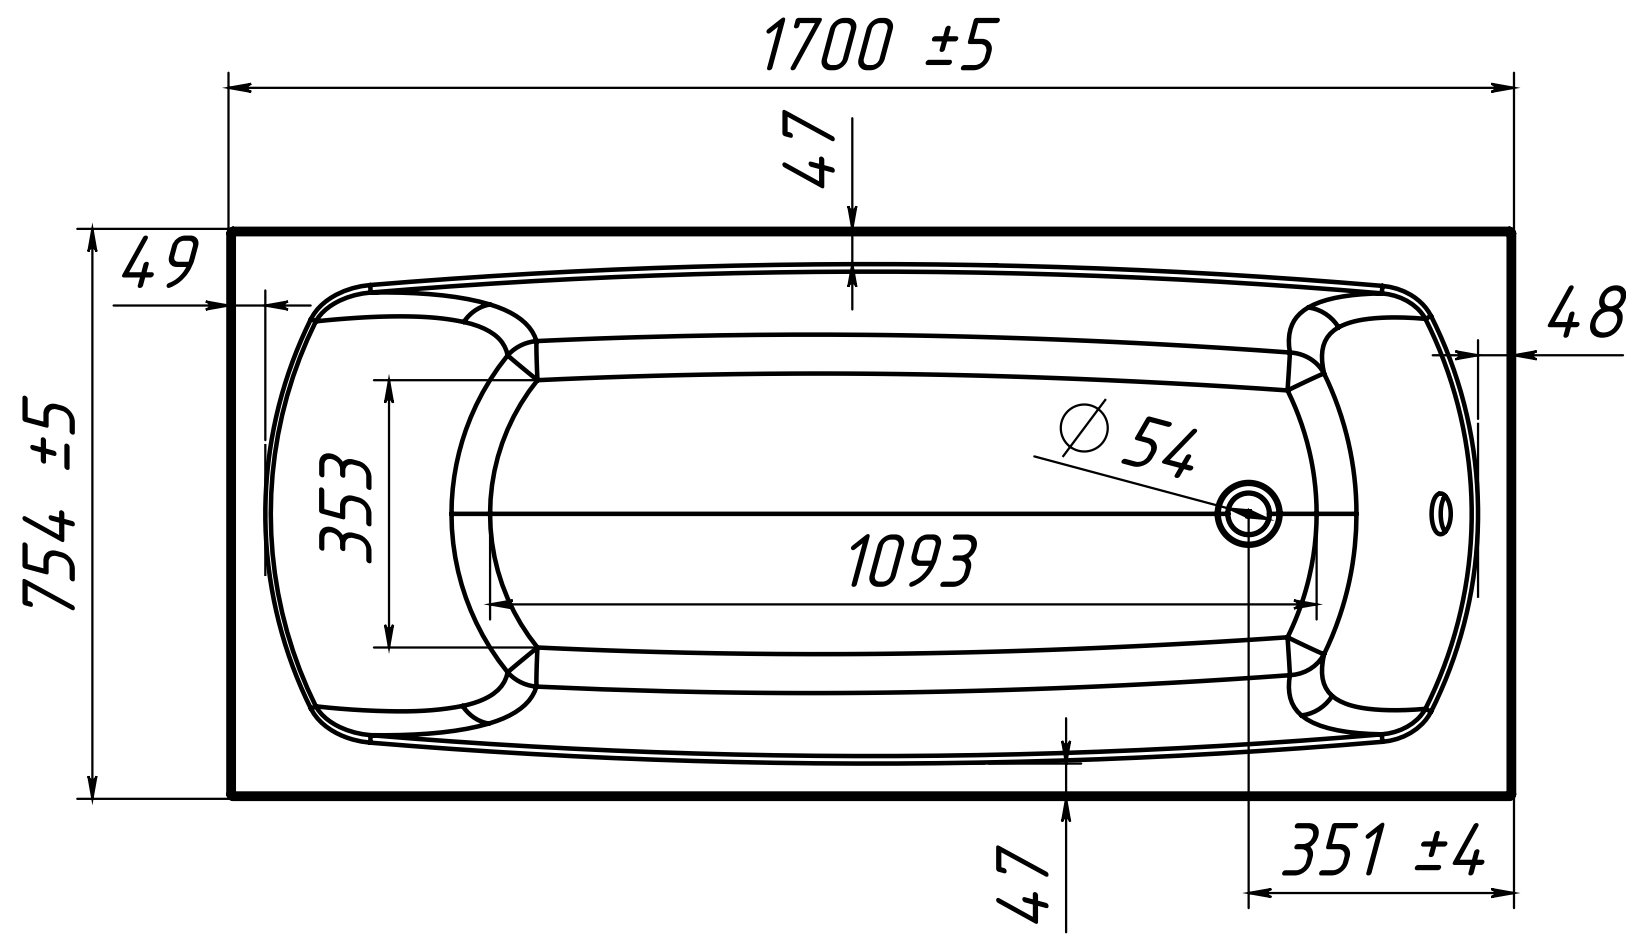

ОБЪЁМ - 270 литров

ВЕС - 87 кг

МАТЕРИАЛ - COMPOSITE-TITAN

-Рекомендуемый сифон - Анипласт E255
Сифон АНИ для ванны регулируемый с
выпуском 1 1/2"*40, с переливом,
с гибкой трубой 40/50

Инв. N подл.	Подп. и дата
Взаим. инв. N	Инв. N дубл.
Подп. и дата	Подп. и дата

Изм	Лист	N докум	Подп.	Дата
-----	------	---------	-------	------

Ванна Виктория ВВИ-1700

Инв. N подл.	Подп. и дата	Взаим. инв. N Инв. N дубл.	Подп. и дата

Изм	Лист	N докум	Подп.	Дата

Рекомендуемый сифон - Анипласт E255
Сифон АНИ для ванны регулируемый с
выпуском 1 1/2" * 40, с переливом,
с гибкой трубой 40/50