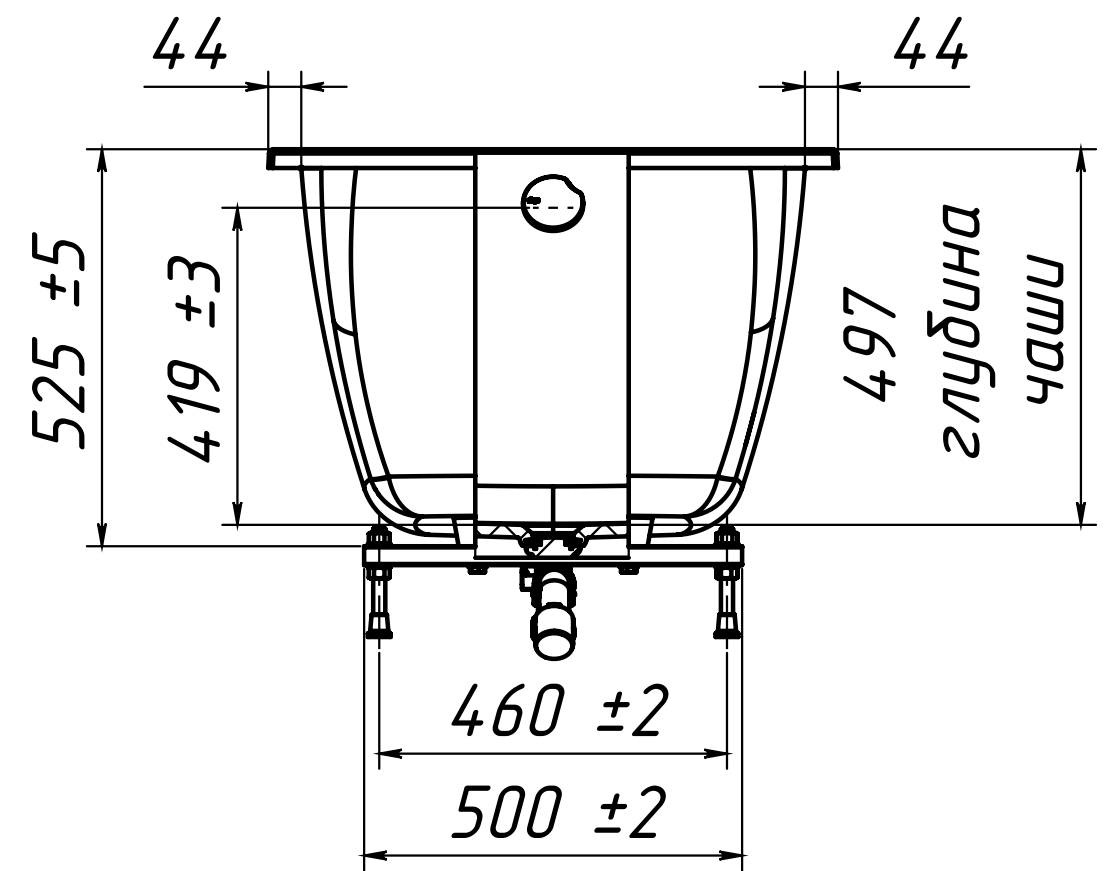

ОБЪЁМ - 270 литров

ВЕС - 87 кг

МАТЕРИАЛ - COMPOSITE-TITAN

-Рекомендуемый сифон - Анипласт E255
Сифон АНИ для ванны регулируемый с
выпуском 1 1/2"*40, с переливом,
с гибкой трубой 40/50

Инв. N подл.	Подп. и дата
Взаим. инв. N	Инв. N дубл.
Подп. и дата	Подп. и дата

Изм	Лист	N докум	Подп.	Дата
-----	------	---------	-------	------

Ванна Виктория ВВИ-1700

Инв. N подл.	Подп. и дата	Взаим. инв. N Инв. N дубл.	Подп. и дата

Изм	Лист	N докум	Подп.	Дата

Рекомендуемый сифон - Анипласт E255
Сифон АНИ для ванны регулируемый с
выпуском 1 1/2" * 40, с переливом,
с гибкой трубой 40/50