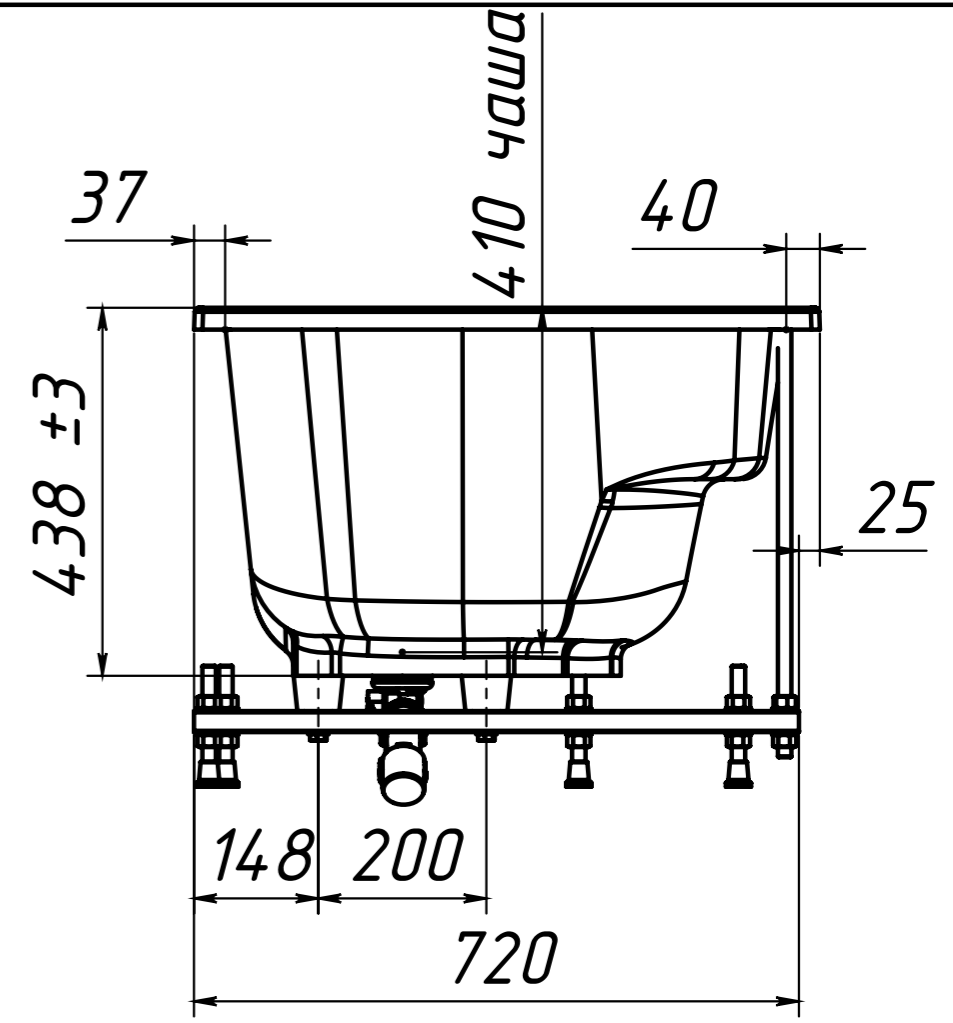

Инв. N подл.	Подп. и дата	Взаим. инв. N Инв. N дубл.	Подп. и дата

Изм	Лист	N докум	Подп.	Дата