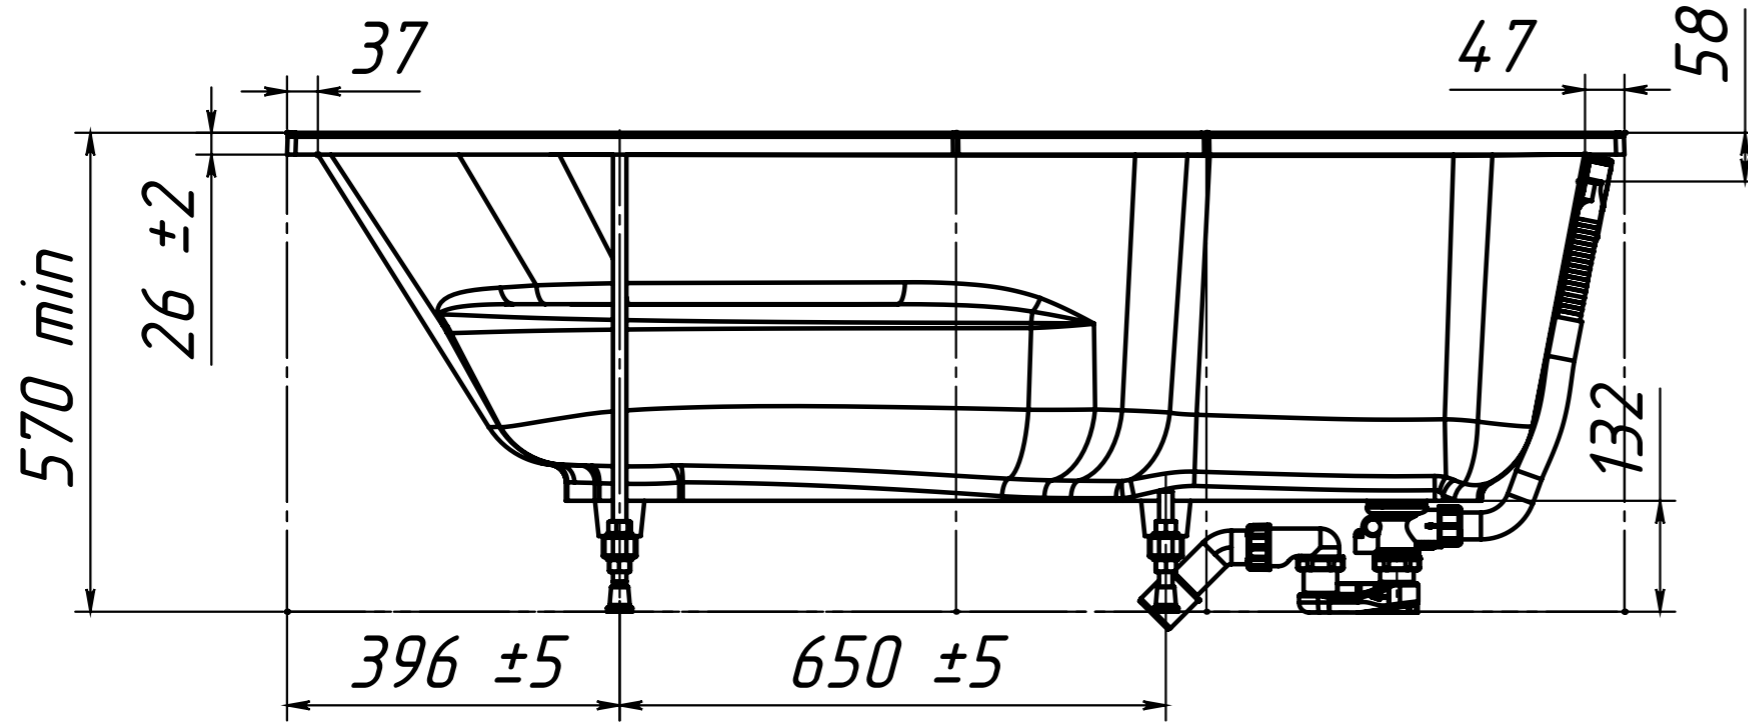

Инв. N подл.	Подп. и дата	Взаим. инв. N Инв. N дубл.	Подп. и дата

Изм	Лист	N докум	Подп.	Дата