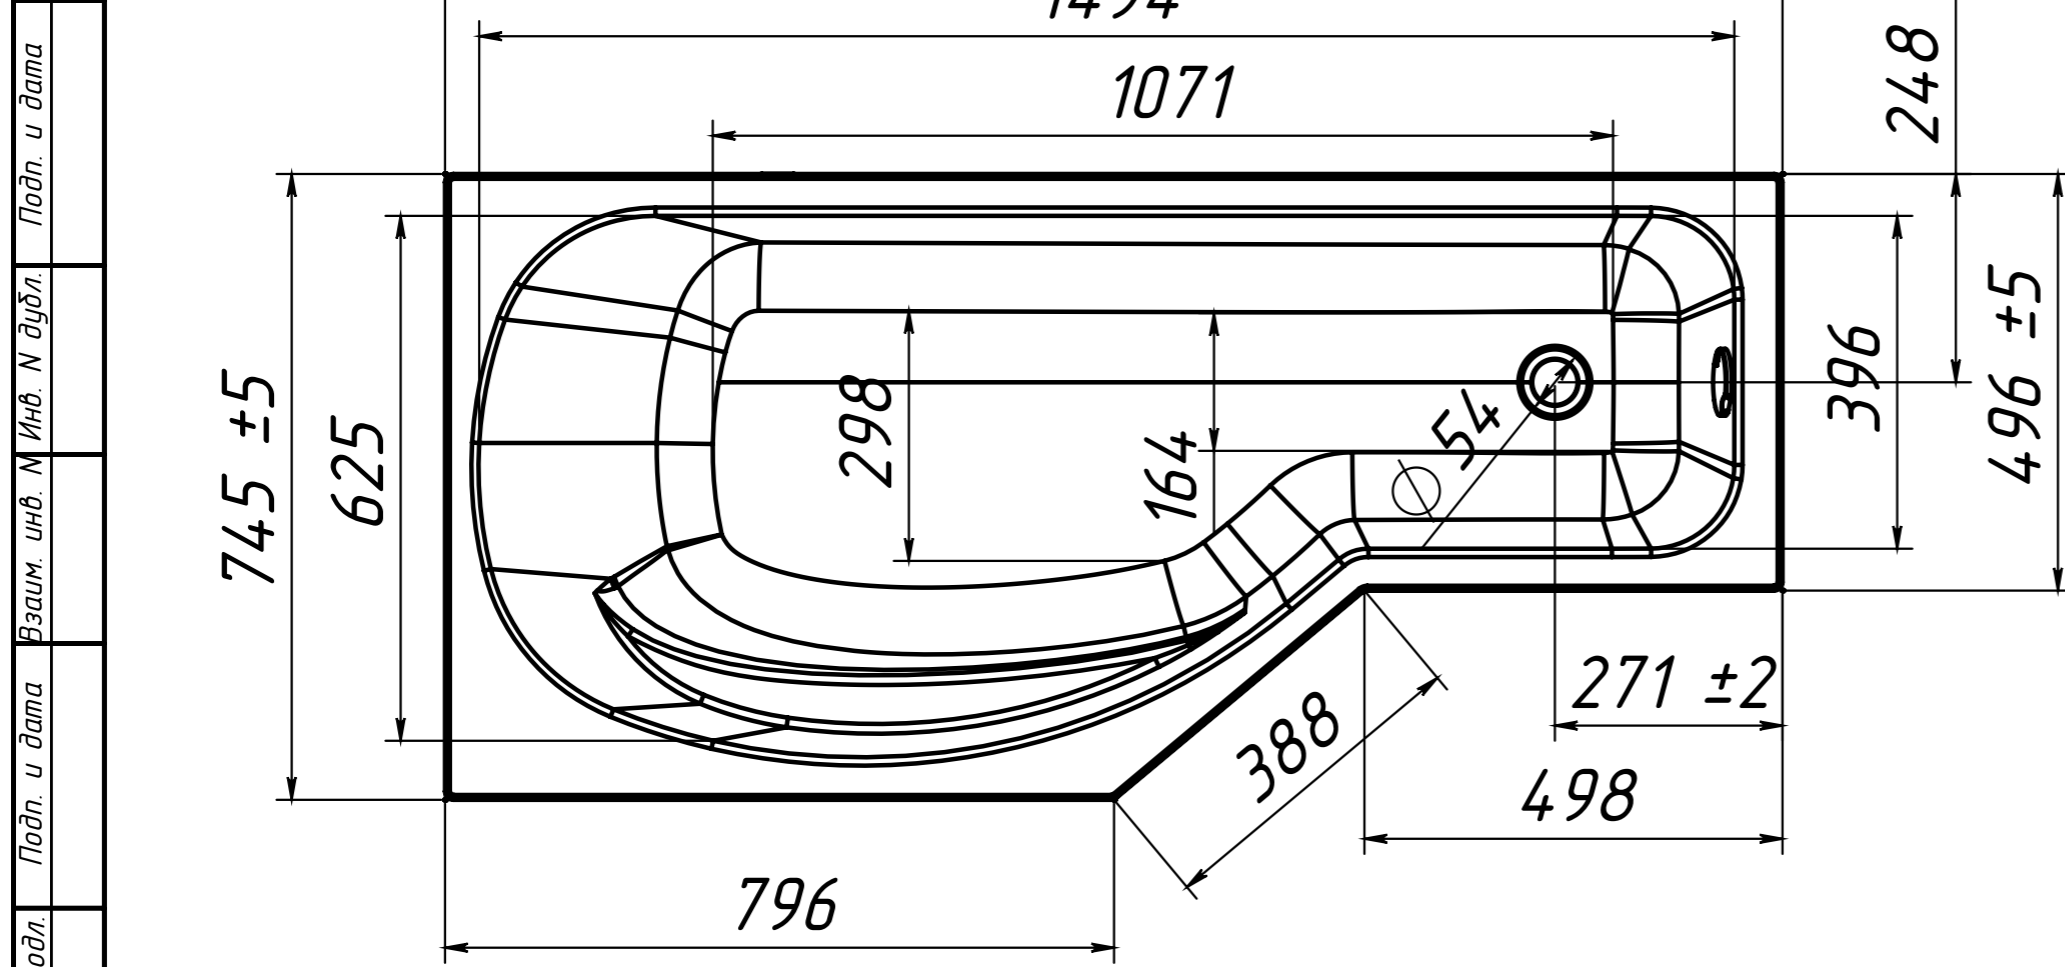

Инв. N подл.	Подп. и дата	Взаим. инв. N Инв. N дубл.	Подп. и дата

Изм	Лист	N докум	Подп.	Дата