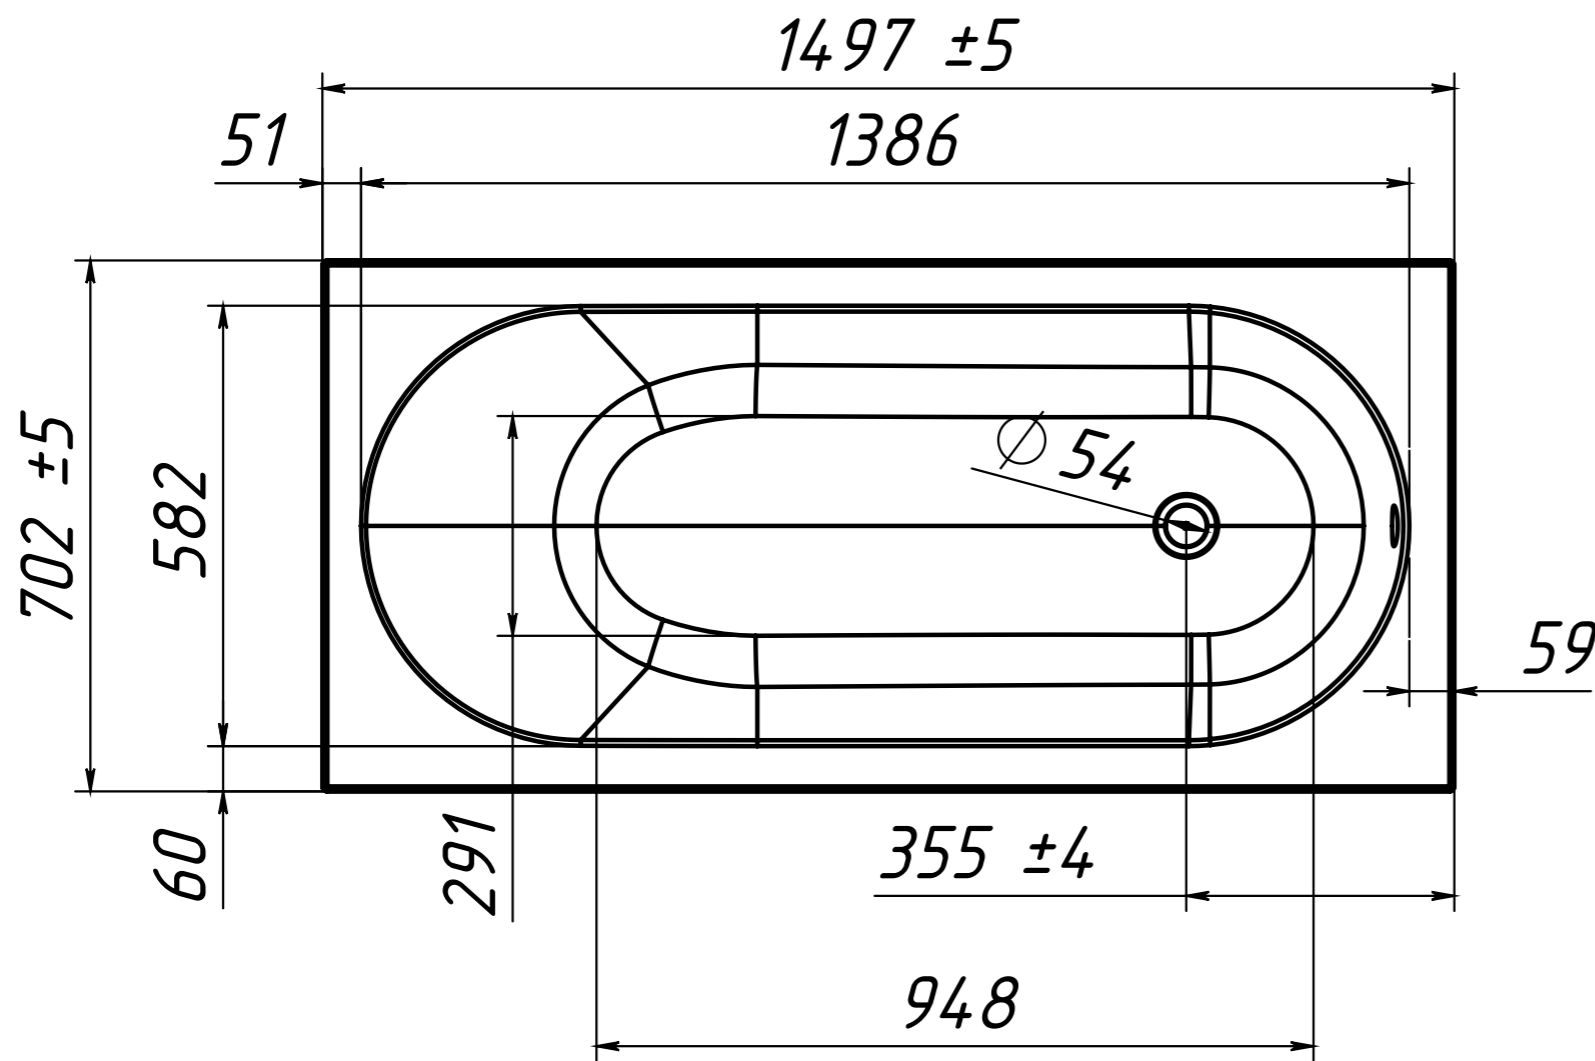

Инв. N подл.	Подп. и дата
Взаим. инв. N	Инв. N дубл.
Подп. и дата	Подп. и дата

Изм	Лист	N докум	Подп.	Дата
-----	------	---------	-------	------

Ванна Классика-2 ВК-2 1500

ОБЪЁМ - 150 литров  
 ВЕС - 67 кг  
 МАТЕРИАЛ - COMPOSITE-TITAN

-Рекомендуемый сифон - Анипласт E255  
 Сифон АНИ для ванны регулируемый с  
 выпуском 1 1/2"\*40, с переливом,  
 с гибкой трубой 40/50

Инв. N подл.	Подп. и дата
Взаим. инв. N дубл.	Подп. и дата

Изм	Лист	N докум	Подп.	Дата
-----	------	---------	-------	------

Рекомендуемый сифон - Анипласт E255  
Сифон АНИ для ванны регулируемый с  
выпуском 1 1/2" \* 40, с переливом,  
с гибкой трубой 40/50