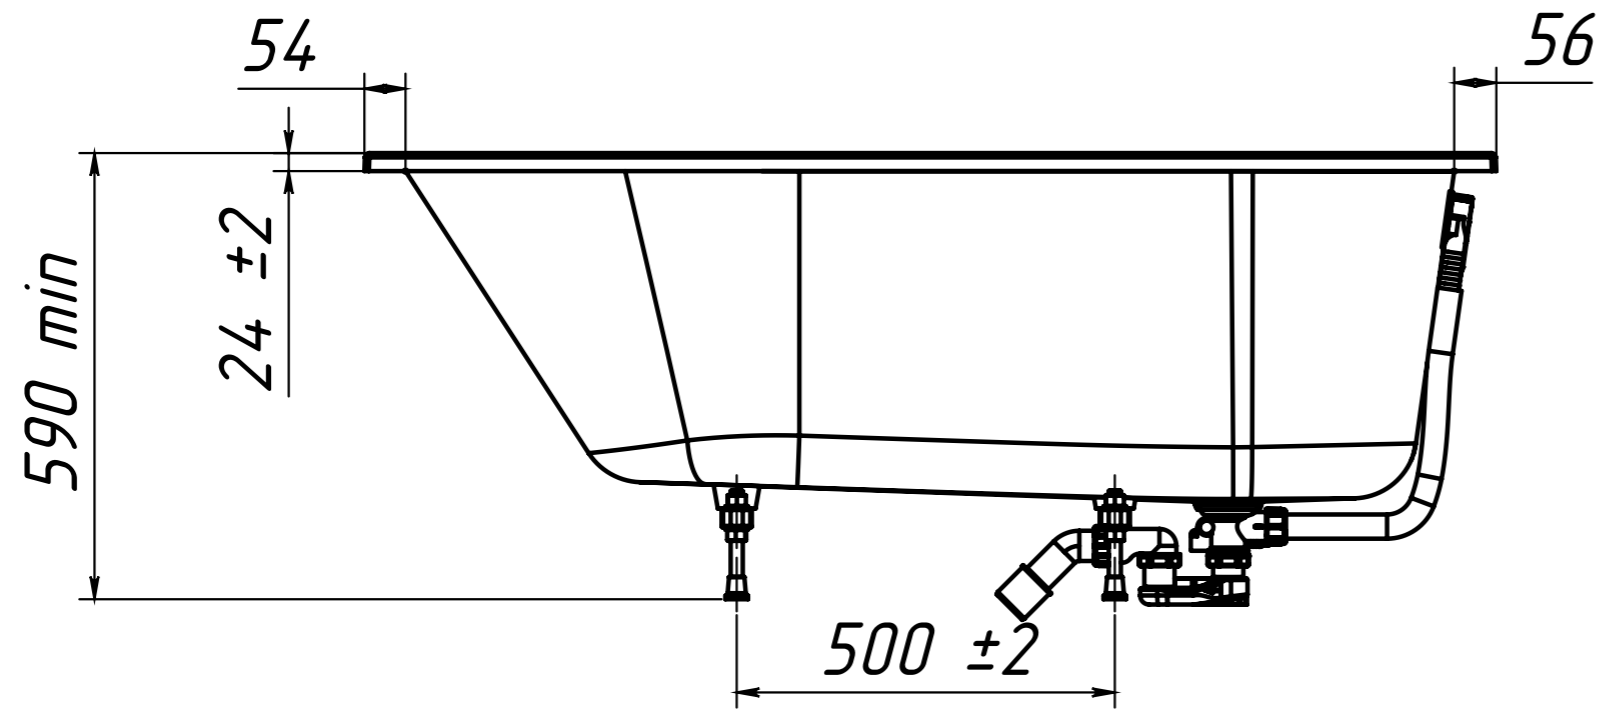

Инв. N подл.	Подп. и дата
Взаим. инв. N	Инв. N дубл.
Подп. и дата	Подп. и дата

Изм	Лист	N докум	Подп.	Дата
-----	------	---------	-------	------

Ванна Классика-2 ВК-2 1500

ОБЪЁМ - 150 литров  
 ВЕС - 67 кг  
 МАТЕРИАЛ - COMPOSITE-TITAN

-Рекомендуемый сифон - Анипласт E255  
 Сифон АНИ для ванны регулируемый с  
 выпуском 1 1/2"\*40, с переливом,  
 с гибкой трубой 40/50

Инв. N подл.	Подп. и дата
Взаим. инв. N дубл.	Подп. и дата

Изм	Лист	N докум	Подп.	Дата
-----	------	---------	-------	------

Рекомендуемый сифон - Анипласт E255  
Сифон АНИ для ванны регулируемый с  
выпуском 1 1/2" \* 40, с переливом,  
с гибкой трубой 40/50