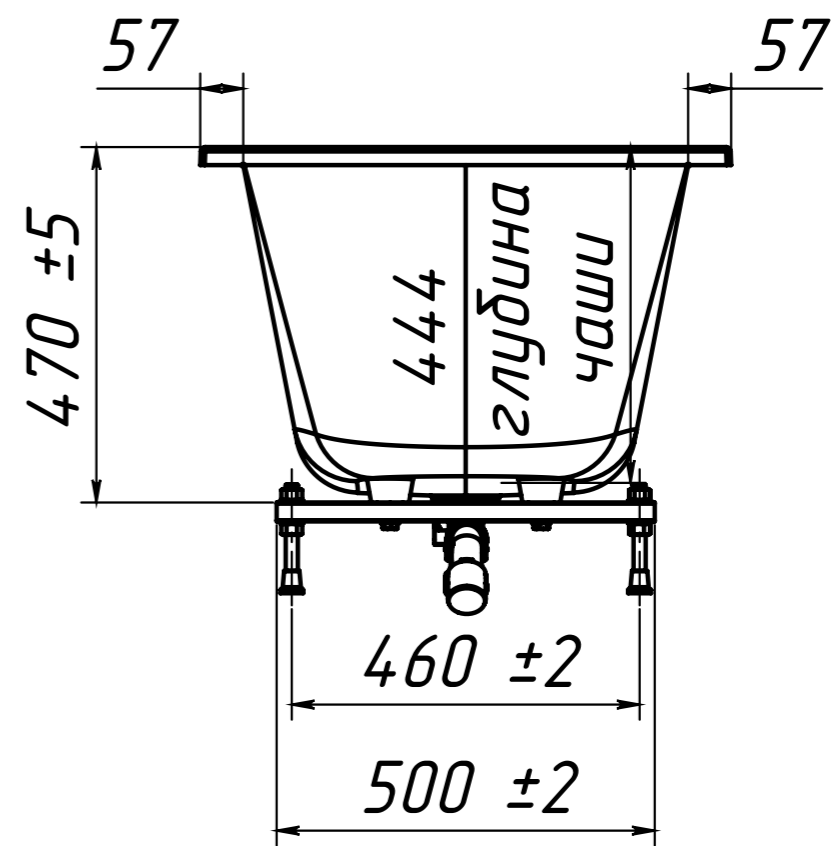

Инв. N подл.	Подп. и дата
Взаим. инв. N	Инв. N дубл.
Подп. и дата	Подп. и дата

Изм	Лист	N докум	Подп.	Дата
-----	------	---------	-------	------

Ванна Классика-2 ВК-2 1500

ОБЪЁМ - 150 литров  
 ВЕС - 67 кг  
 МАТЕРИАЛ - COMPOSITE-TITAN

-Рекомендуемый сифон - Анипласт E255  
 Сифон АНИ для ванны регулируемый с  
 выпуском 1 1/2"\*40, с переливом,  
 с гибкой трубой 40/50

Инв. N подл.	Подп. и дата
Взаим. инв. N дубл.	Подп. и дата

Изм	Лист	N докум	Подп.	Дата
-----	------	---------	-------	------

Рекомендуемый сифон - Анипласт E255  
Сифон АНИ для ванны регулируемый с  
выпуском 1 1/2" \* 40, с переливом,  
с гибкой трубой 40/50